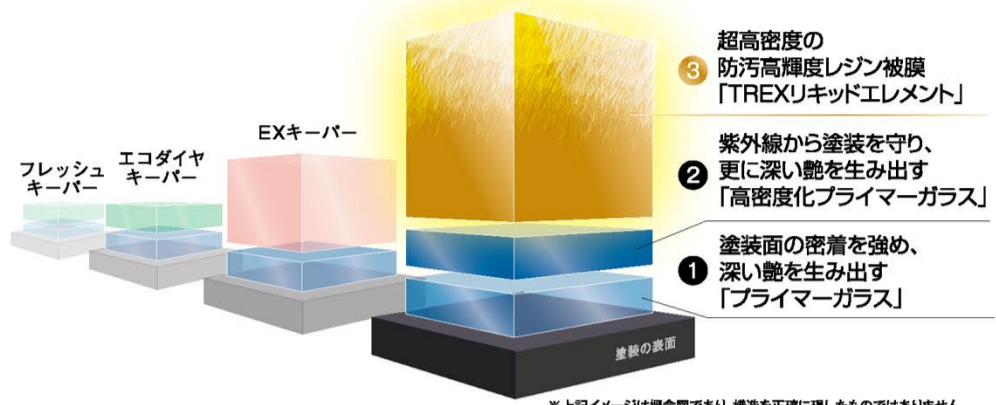

TREXキーパーは、すば抜けて効果が高かったEXキーパーですら足元にも及ばぬほど効果がとんでもなくすごく、まるで表面に「水飴」が覆っているかのように透明感がすごいのです。

しかし、それと同じくらい施工が困難で(施工性が悪く)、施工することを認定されたTREXマイスターでも、1日に1台が精いっぱい、既に施工を複数台経験しているTREXマイスターは、「1か月に5台以上は絶対やりたくない」と言います。また、特別の設備、環境(温度湿度を一定に一定時間保つ)が必要です。

このTREXキーパーは、キーパー

コーティングの中でも象徴的な存在で、効果も仕上がりも別格ならば、当然、価格も別格とならざるを得ず、数が売れる商品でもなければ、数を売りたい商品でもありません。

EXキーパーが、ある意味、そのような面を持っていたものを、TREXキーパーができたことによって、EXキーパーをできるだけ“普通の商品”にしたい意味を持っています。

TREXキーパーの出現で、EXキーパーが、普通に多くの人に使うてくれやすい商品に進化して欲しいというのが、TREXキーパーの出現の意味なのです。

※上記イメージは概念図であり、構造を正確に現したものではありません。

施工必須環境		被膜硬化のみに必要な時間
室温	湿度	
15℃	35%	7 時間
25℃	65%	
		上記含む必要施工時間
		24 時間

TREXキーパー施工価格

サイズ	施工価格
SSサイズ	¥340,400
Sサイズ	¥379,200
Mサイズ	¥413,200
Lサイズ	¥450,400
LLサイズ	¥470,000
XLサイズ	¥535,200